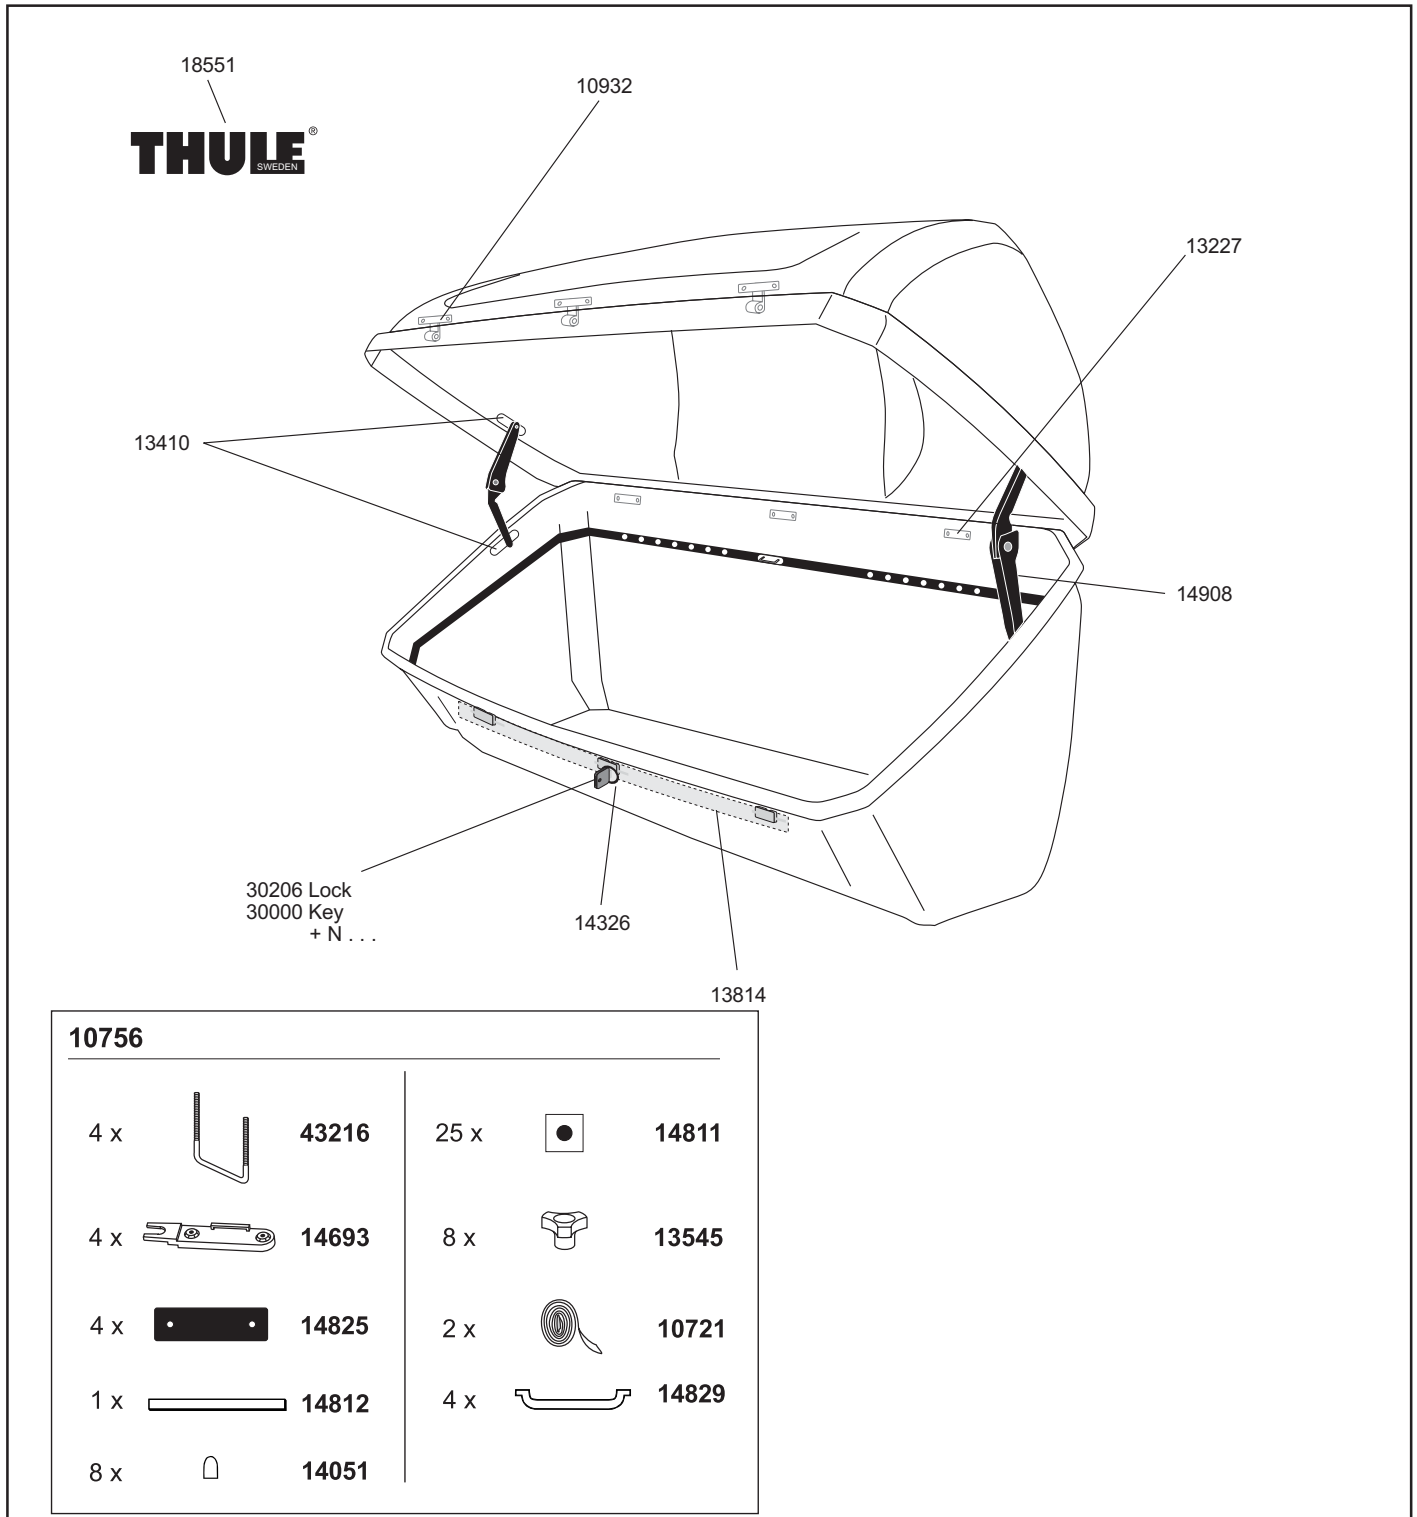

THULE BackUp 900

Förpackning

Produkt	EAN	Kg	L/B/H i mm
900	4002253689007	14	1520/570/700

Produkt	Förp./Trailer
900	105