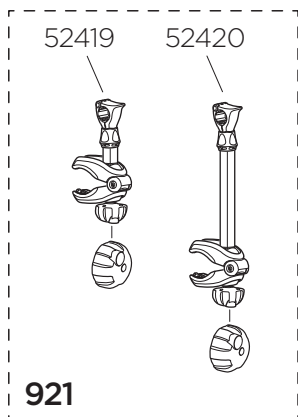

Thule EuroWay G2

921, 923

THULE[®]

SWEDEN

| | | |
|---------------|-----|--|
| 921020 | 2 x | |
| 923020 | 3 x | |