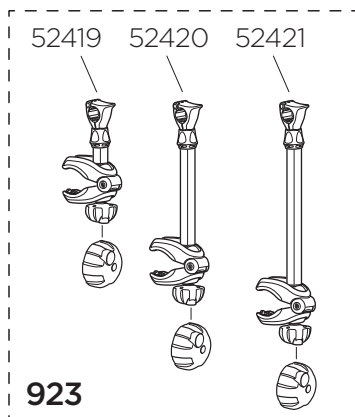

Thule EuroWay G2

921, 923

THULE[®]

SWEDEN

| | | |
|---------------|-----|--|
| 921020 | 2 x | |
| 923020 | 3 x | |