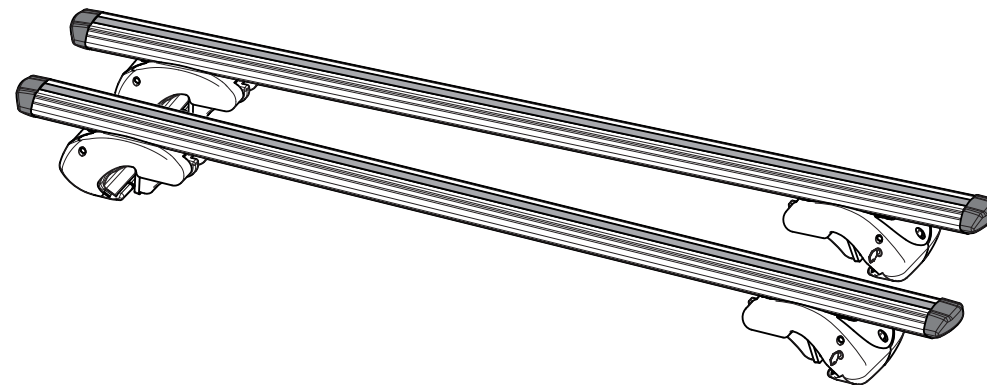

Cod. Art.	194548D - 195549D
Cod. istr.	F10516
Data	16/03/2010
Rev.	A
Creato da	AS/LM
Approvato da	DM

F.II MENABÒ s.r.l.
AUTOACCESSORI

Via 8 Marzo, 3 - Z.I. Corte tegge
42025 CAVRIAGO (RE) ITALY
Tel. +39-0522/942840 r.a. - 942798
Fax +39-0522/942948