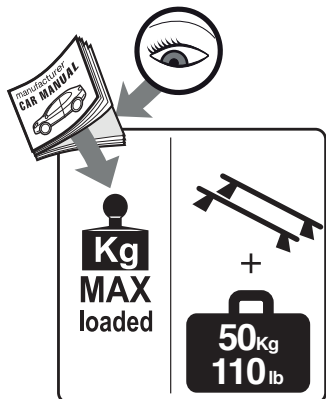

FIXING KIT				
[IT] Ricambi (A Richiesta) [EN] Spare Parts (Made to order) [FR] Pièces de rechange (Sur commande)		[DE] E Teile (auf Anfrage) [ES] Piezas de recambio (Previa solicitud)		Codice-Code-Código
N.		Q.		
1		1	700008300000	
2		1		
3		1		
4		1		
5		1	700008500000	
6		1		
7	M8	4	700008600000	
8	M8x60	4		

BAR KIT				
[IT] Ricambi (A Richiesta) [EN] Spare Parts (Made to order) [FR] Pièces de rechange (Sur commande)		[DE] E Teile (auf Anfrage) [ES] Piezas de recambio (Previa solicitud)		Codice-Code-Código
N.		Q.		
10		4	700009000000	
11		4	700009100000	

ALUMINIUM BAR KIT				
[IT] Ricambi (A Richiesta) [EN] Spare Parts (Made to order) [FR] Pièces de rechange (Sur commande)		[DE] E Teile (auf Anfrage) [ES] Piezas de recambio (Previa solicitud)		Codice-Code-Código
N.		Q.		
10		4	700009200000	
11		4	700009100000	
17		2	700007900000	

SUPPORT KIT				
[IT] Ricambi (A Richiesta) [EN] Spare Parts (Made to order) [FR] Pièces de rechange (Sur commande)		[DE] E Teile (auf Anfrage) [ES] Piezas de recambio (Previa solicitud)		Codice-Code-Código
N.		Q.		
12		1	700008700000	
13		1		
14		1		
15		1		
13		4	700008900000	
14		4	700008800000	
15		4		
16		1	700025000000	

F.lli Menabo s.r.l.
Via 8 Marzo, 3
I - 42025 Cavriago (RE)
Tel. +39-(0)522/942840
Fax. +39-(0)522/942948
e-mail: info@flli-menabo.it
Web-site: www.flli-menabo.it

Cod. Istr.	Data	Creato da	Appr. da
100041700004	18/02/2019	NP	EL/LM