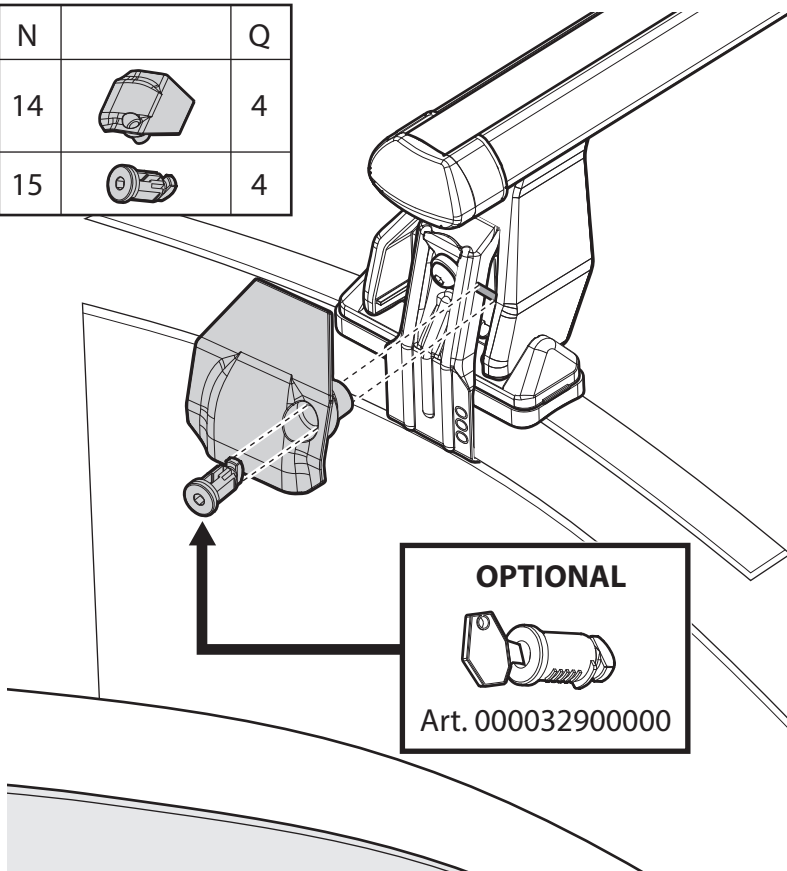

## ONLY FOR "ALU KIT" PROFILES

N		Q
14		4
15		4

FIXING KIT				
[IT] Ricambi (A Richiesta) [EN] Spare Parts (Made to order) [FR] Pièces de rechange (Sur commande)		[DE] E Teile (auf Anfrage) [ES] Piezas de recambio (Previa solicitud)		Codice-Code-Código
N.		Q.		
1		1	700008300000	
2		1		
3		1		
4		1		
5		1	700008500000	
6		1		
7	M8	4	700008600000	
8	M8x60	4		