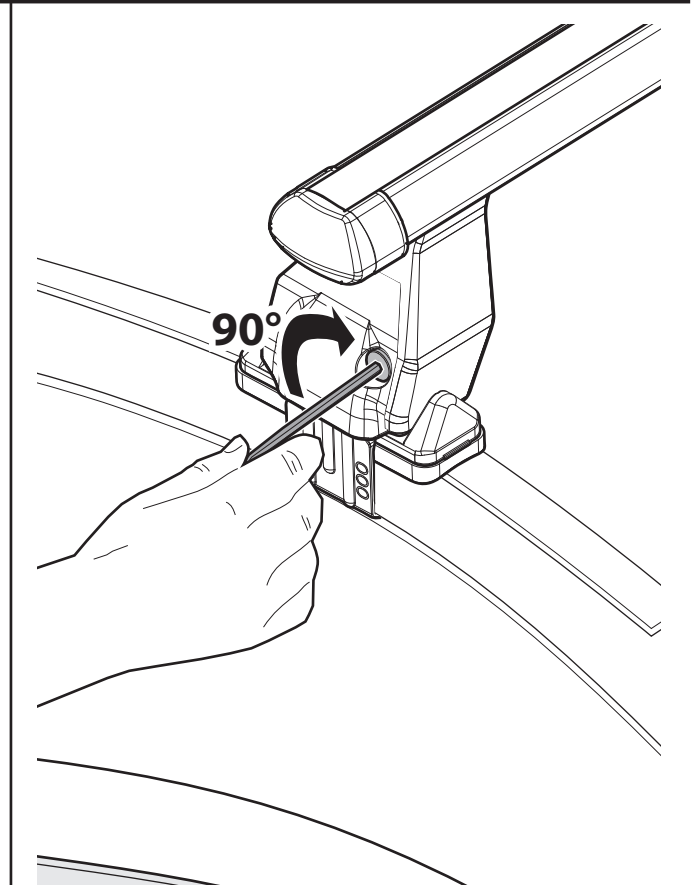

## ONLY FOR "ALU KIT" PROFILES

N		Q
14		4
15		4

FIXING KIT				
[IT] Ricambi (A Richiesta) [EN] Spare Parts (Made to order) [FR] Pièces de rechange (Sur commande)		[DE] E Teile (auf Anfrage) [ES] Piezas de recambio (Previa solicitud)		Codice-Code-Código
N.		Q.		
1		1	700008300000	
2		1		
3		1		
4		1		
5		1	700008500000	
6		1		
7	M8	4	700008600000	
8	M8x60	4		