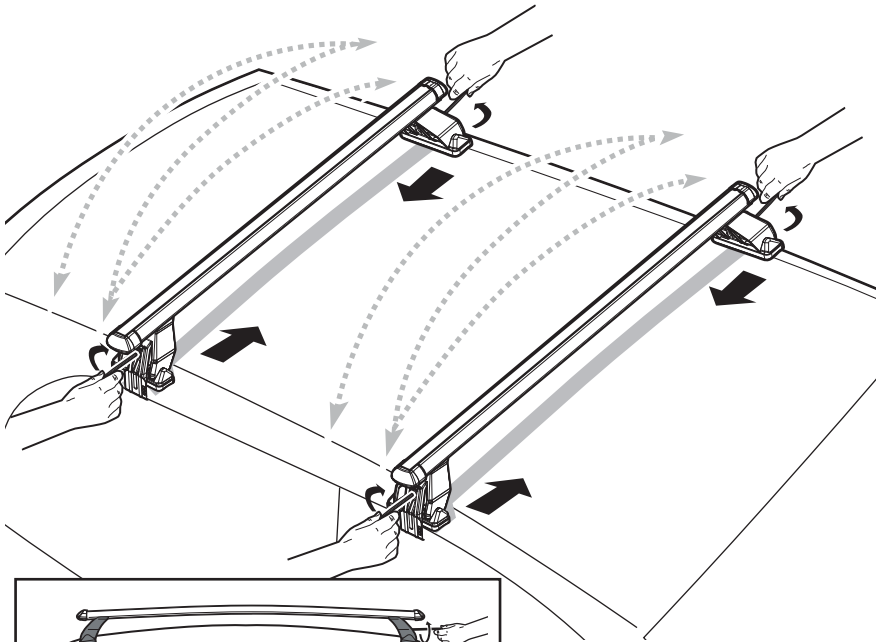

## ONLY FOR "ALU KIT" PROFILES

N		Q
14		4
15		4

FIXING KIT				
[IT] Ricambi (A Richiesta) [EN] Spare Parts (Made to order) [FR] Pièces de rechange (Sur commande)		[DE] E Teile (auf Anfrage) [ES] Piezas de recambio (Previa solicitud)		Codice-Code-Código
N.		Q.		
1		1	700008300000	
2		1		
3		1		
4		1		
5		1	700008500000	
6		1		
7	M8	4	700008600000	
8	M8x60	4		