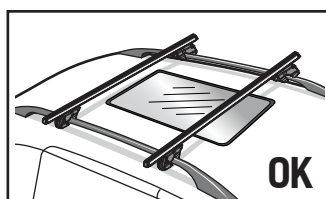

FIXING KIT				
[IT] Ricambi (A Richiesta) [EN] Spare Parts (Made to order) [FR] Pièces de rechange (Sur commande)		[DE] E Teile (auf Anfrage) [ES] Piezas de recambio (Previa solicitud)		Codice-Code-Código
N.		Q.		
1		1	700008300000	
2		1		
3		1		
4		1		
5		1	700008500000	
6		1		
7	M8	4	700008600000	
8	M8x60	4		

BAR KIT				
[IT] Ricambi (A Richiesta) [EN] Spare Parts (Made to order) [FR] Pièces de rechange (Sur commande)		[DE] E Teile (auf Anfrage) [ES] Piezas de recambio (Previa solicitud)		Codice-Code-Código
N.		Q.		
10		4	700009000000	
11		4	700009100000	

ALUMINIUM BAR KIT				
[IT] Ricambi (A Richiesta) [EN] Spare Parts (Made to order) [FR] Pièces de rechange (Sur commande)		[DE] E Teile (auf Anfrage) [ES] Piezas de recambio (Previa solicitud)		Codice-Code-Código
N.		Q.		
10		4	700009200000	
11		4	700009100000	
17		2	700007900000	

SUPPORT KIT				
[IT] Ricambi (A Richiesta) [EN] Spare Parts (Made to order) [FR] Pièces de rechange (Sur commande)		[DE] E Teile (auf Anfrage) [ES] Piezas de recambio (Previa solicitud)		Codice-Code-Código
N.		Q.		
12		1	700008700000	
13		1		
14		1		
15		1		
13		4	700008900000	
14		4	700008800000	
15		4		
16		1	700025000000	

F.lli Menabo s.r.l.
Via 8 Marzo, 3
I - 42025 Cavriago (RE)
Tel. +39-(0)522/942840
Fax. +39-(0)522/942948
e-mail: info@flli-menabo.it
Web-site: www.flli-menabo.it

Cod. Istr.	Data	Creato da	Appr. da
100041700004	18/02/2019	NP	EL/LM