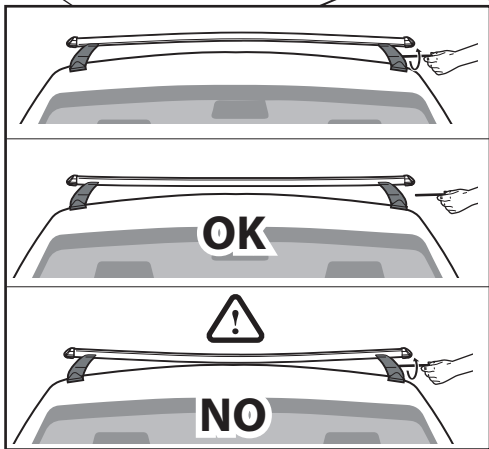

## ONLY FOR "ALU KIT" PROFILES

N		Q
14		4
15		4

FIXING KIT				
[IT] Ricambi (A Richiesta) [EN] Spare Parts (Made to order) [FR] Pièces de rechange (Sur commande)		[DE] E Teile (auf Anfrage) [ES] Piezas de recambio (Previa solicitud)		Codice-Code-Código
N.		Q.		
1		1	700008300000	
2		1		
3		1		
4		1		
5		1	700008500000	
6		1		
7	M8	4	700008600000	
8	M8x60	4		