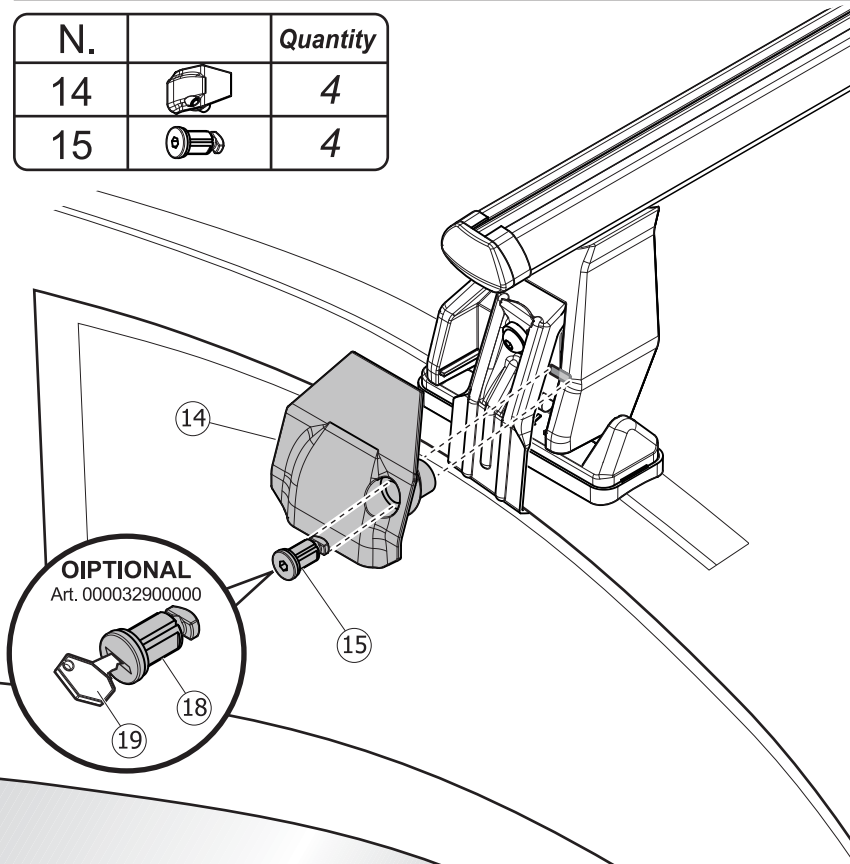

N.		Quantity
14		4
15		4