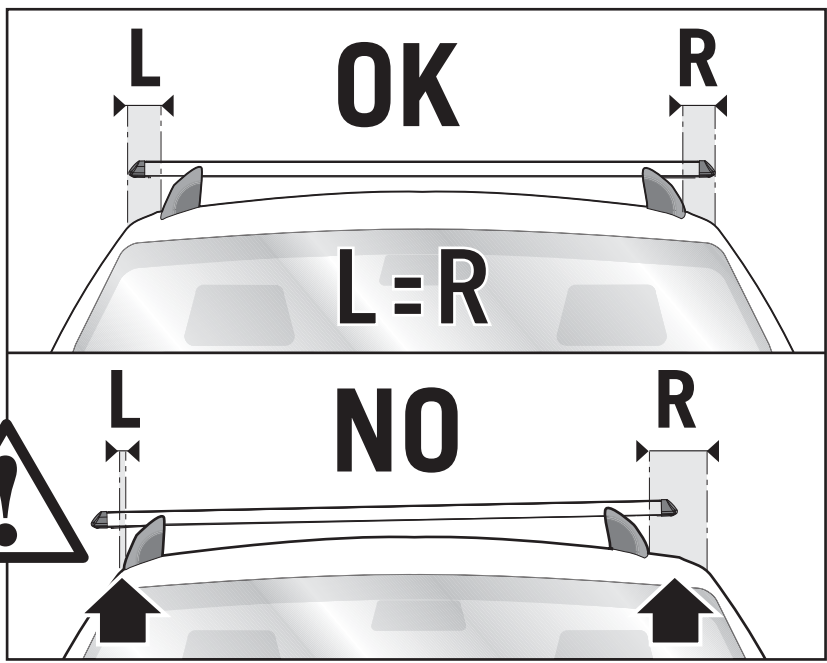

OPTIONAL Art. 000032900000

N.		Q.
18		4
19		2

N.		Quantity
14		4
15		4

Cod. Art.	TEMA GANCIO	Cod. istr.	100041700002	Data	23/04/2014	Creato da	EL	Approvata da	LM
-----------	-------------	------------	--------------	------	------------	-----------	----	--------------	----