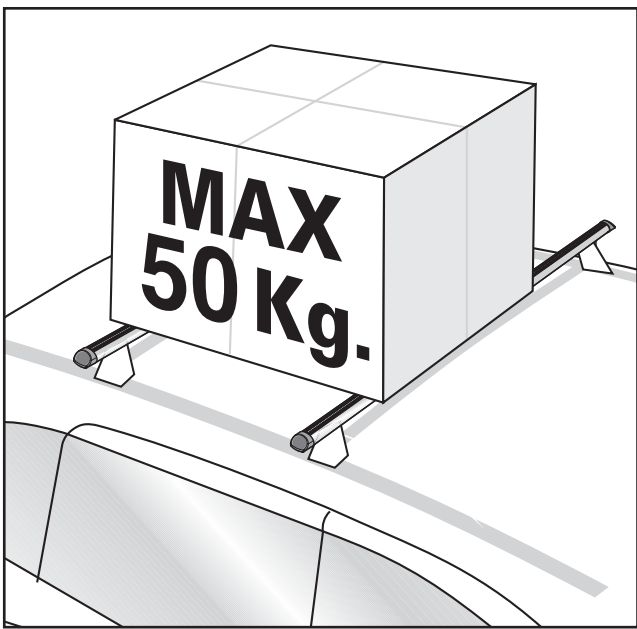

OPTIONAL Art. 000032900000

N.		Q.
18		4
19		2

N.		Quantity
14		4
15		4

Cod. Art.	TEMA GANCIO	Cod. istr.	100041700002	Data	23/04/2014	Creato da	EL	Approvata da	LM
-----------	-------------	------------	--------------	------	------------	-----------	----	--------------	----