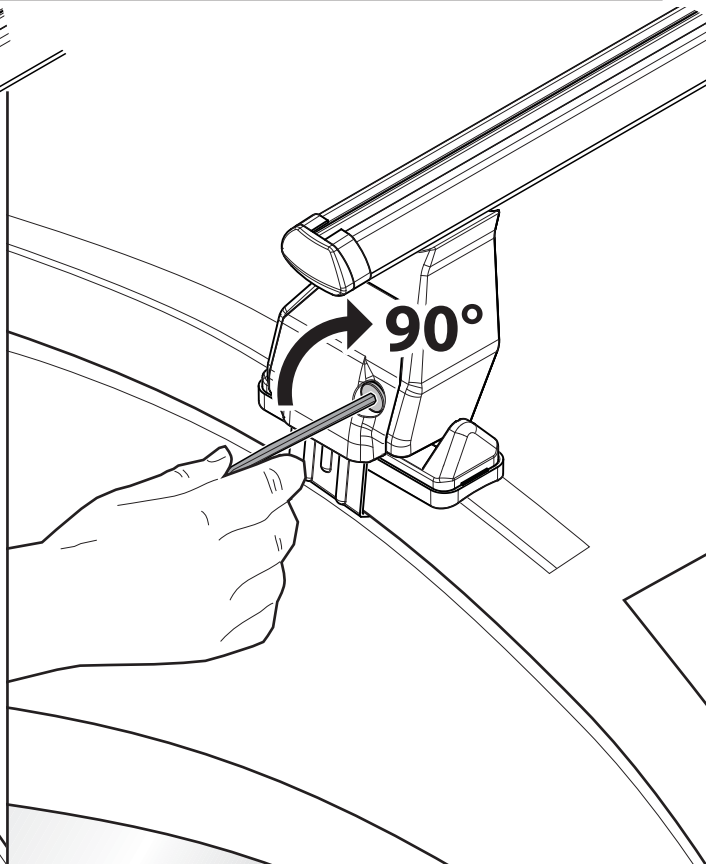

N.		Quantity
14		4
15		4