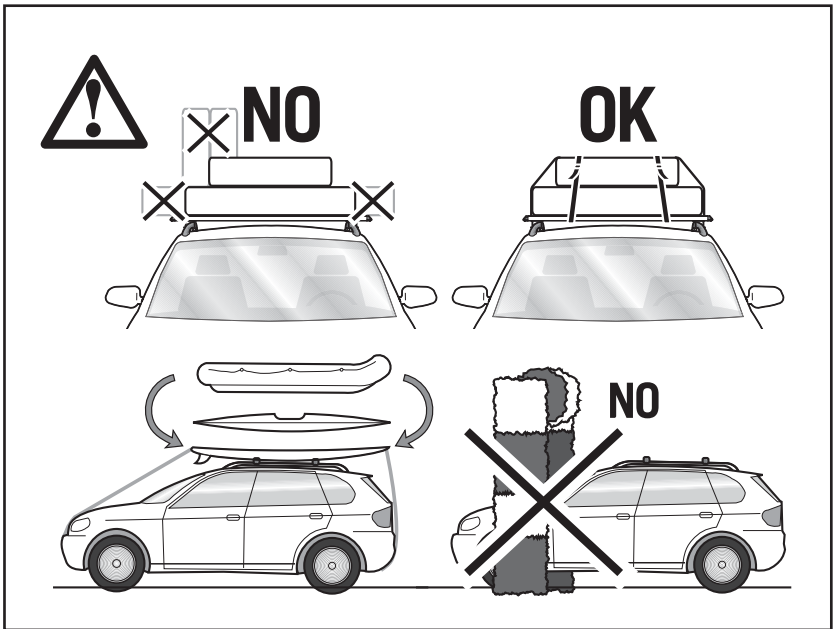

OPTIONAL Art. 000032900000

N.		Q.
18		4
19		2

N.		Quantity
14		4
15		4

Cod. Art.	TEMA GANCIO	Cod. istr.	100041700002	Data	23/04/2014	Creato da	EL	Approvata da	LM
-----------	-------------	------------	--------------	------	------------	-----------	----	--------------	----