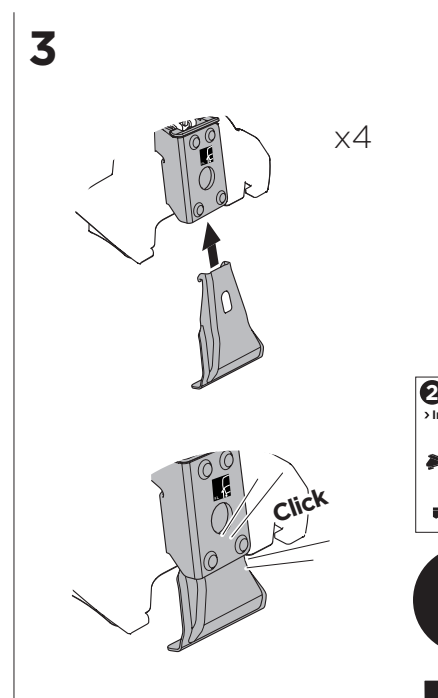

1

Kit 5067

SUBARU Impreza, 4-dr Sedan, 17-

ISO 11154-E

THULE WingBar Evo	THULE WingBar Edge	THULE WingBar	THULE SquareBar	Evo X (scale)	Edge X (scale)
SUBARU Impreza, 4-dr Sedan, 17-				44	I

THULE ProBar	THULE SlideBar	X (mm/inch)		
SUBARU Impreza, 4-dr Sedan, 17-		1091 mm / 43"		

THULE WingBar Evo	THULE WingBar Edge	THULE WingBar	THULE SquareBar	Evo Y (scale)	Edge Y (scale)
SUBARU Impreza, 4-dr Sedan, 17-				39,5	R

THULE ProBar	THULE SlideBar	Y (mm/inch)		
SUBARU Impreza, 4-dr Sedan, 17-		1046 mm / 41 1/8"		

	W (mm/inch)	Z (mm/inch)
SUBARU Impreza, 4-dr Sedan, 17-	750 mm / 29 1/2"	220 mm / 8 5/8"