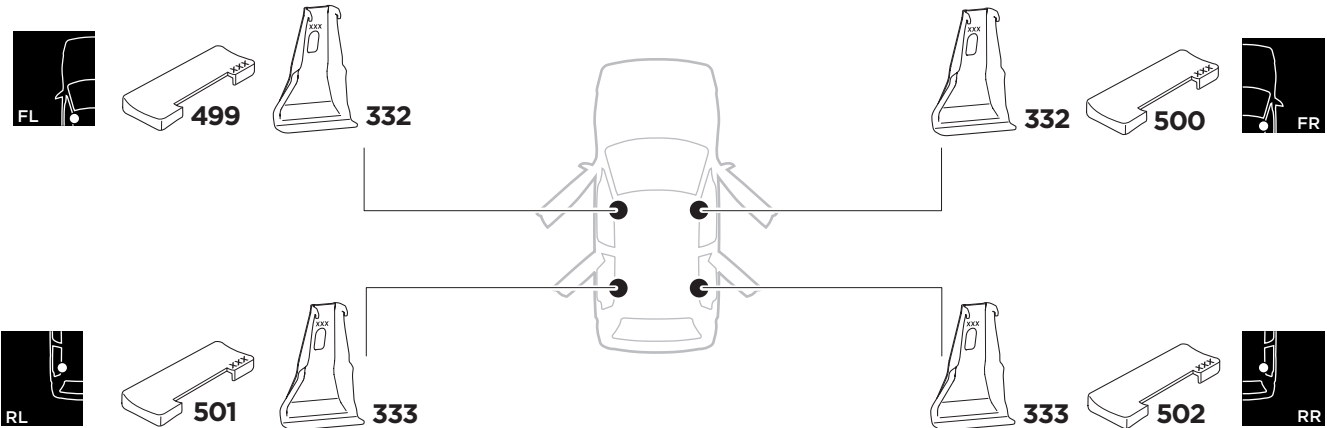

1

Kit 5067

SUBARU Impreza, 4-dr Sedan, 17-

ISO 11154-E

THULE WingBar Evo	THULE WingBar Edge	THULE WingBar	THULE SquareBar	Evo X (scale)	Edge X (scale)
SUBARU Impreza, 4-dr Sedan, 17-				44	I

THULE ProBar	THULE SlideBar	X (mm/inch)		
SUBARU Impreza, 4-dr Sedan, 17-		1091 mm / 43"		

THULE WingBar Evo	THULE WingBar Edge	THULE WingBar	THULE SquareBar	Evo Y (scale)	Edge Y (scale)
SUBARU Impreza, 4-dr Sedan, 17-				39,5	R

THULE ProBar	THULE SlideBar	Y (mm/inch)		
SUBARU Impreza, 4-dr Sedan, 17-		1046 mm / 41 1/8"		

	W (mm/inch)	Z (mm/inch)
SUBARU Impreza, 4-dr Sedan, 17-	750 mm / 29 1/2"	220 mm / 8 5/8"