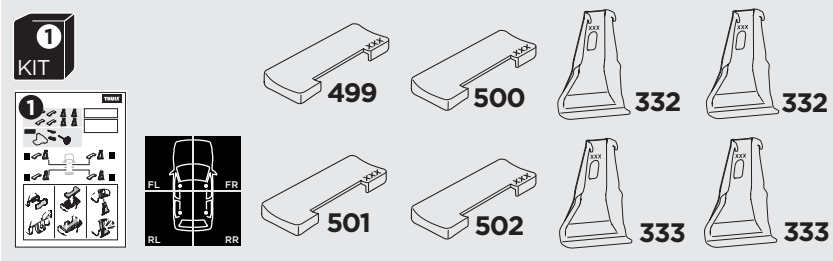

1

Kit 5067

SUBARU Impreza, 4-dr Sedan, 17-

ISO 11154-E

THULE WingBar Evo	THULE WingBar Edge	THULE WingBar	THULE SquareBar	Evo X (scale)	Edge X (scale)
SUBARU Impreza, 4-dr Sedan, 17-				44	I

THULE ProBar	THULE SlideBar	X (mm/inch)		
SUBARU Impreza, 4-dr Sedan, 17-		1091 mm / 43"		

THULE WingBar Evo	THULE WingBar Edge	THULE WingBar	THULE SquareBar	Evo Y (scale)	Edge Y (scale)
SUBARU Impreza, 4-dr Sedan, 17-				39,5	R

THULE ProBar	THULE SlideBar	Y (mm/inch)		
SUBARU Impreza, 4-dr Sedan, 17-		1046 mm / 41 1/8"		

	W (mm/inch)	Z (mm/inch)
SUBARU Impreza, 4-dr Sedan, 17-	750 mm / 29 1/2"	220 mm / 8 5/8"