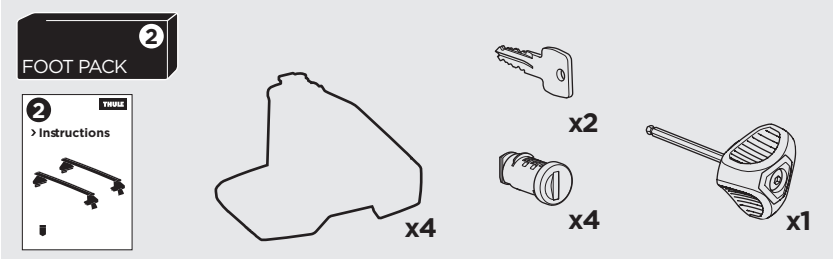

1

Kit 5148

TOYOTA Corolla, 4-dr Sedan, 14-18

ISO 11154-E

THULE WingBar Evo	THULE WingBar Edge	THULE WingBar	THULE SquareBar	Evo X (scale)	Edge X (scale)
TOYOTA Corolla, 4-dr Sedan, 14-18				31,5	P

THULE ProBar	THULE SlideBar	X (mm/inch)		
TOYOTA Corolla, 4-dr Sedan, 14-18		966 mm / 38"		

THULE WingBar Evo	THULE WingBar Edge	THULE WingBar	THULE SquareBar	Evo Y (scale)	Edge Y (scale)
TOYOTA Corolla, 4-dr Sedan, 14-18				29,5	B

THULE ProBar	THULE SlideBar	Y (mm/inch)		
TOYOTA Corolla, 4-dr Sedan, 14-18		946 mm / 37 1/4"		

	W (mm/inch)	Z (mm/inch)
TOYOTA Corolla, 4-dr Sedan, 14-18	750 mm / 29 1/2"	170 mm / 6 3/4"