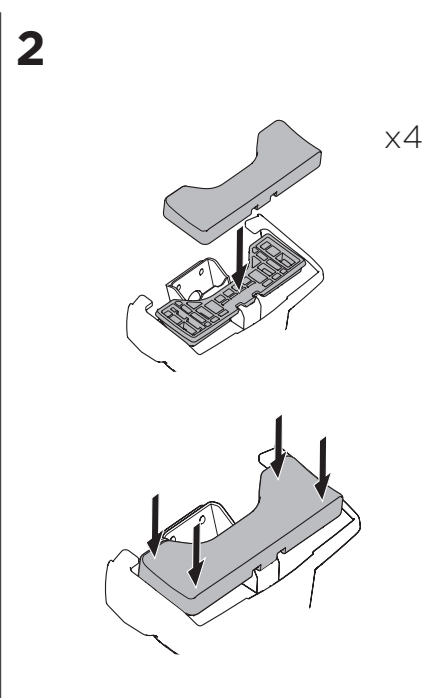

1

Kit 5148

TOYOTA Corolla, 4-dr Sedan, 14-18

ISO 11154-E

THULE WingBar Evo	THULE WingBar Edge	THULE WingBar	THULE SquareBar	Evo X (scale)	Edge X (scale)
TOYOTA Corolla, 4-dr Sedan, 14-18				31,5	P

THULE ProBar	THULE SlideBar	X (mm/inch)		
TOYOTA Corolla, 4-dr Sedan, 14-18		966 mm / 38"		

THULE WingBar Evo	THULE WingBar Edge	THULE WingBar	THULE SquareBar	Evo Y (scale)	Edge Y (scale)
TOYOTA Corolla, 4-dr Sedan, 14-18				29,5	B

THULE ProBar	THULE SlideBar	Y (mm/inch)		
TOYOTA Corolla, 4-dr Sedan, 14-18		946 mm / 37 1/4"		

	W (mm/inch)	Z (mm/inch)
TOYOTA Corolla, 4-dr Sedan, 14-18	750 mm / 29 1/2"	170 mm / 6 3/4"