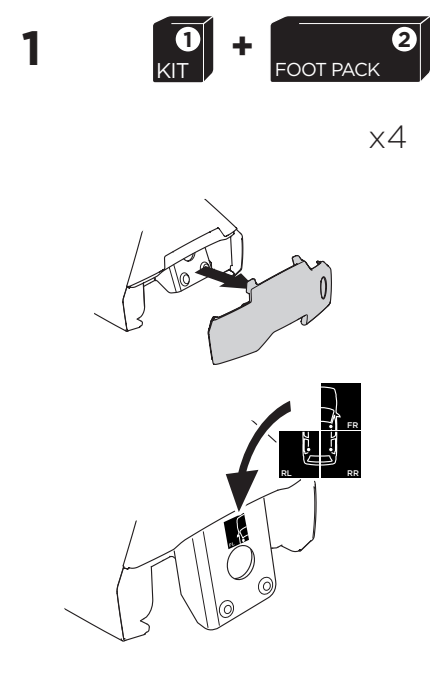

1

Kit 5148

TOYOTA Corolla, 4-dr Sedan, 14-18

ISO 11154-E

THULE WingBar Evo	THULE WingBar Edge	THULE WingBar	THULE SquareBar	Evo X (scale)	Edge X (scale)
TOYOTA Corolla, 4-dr Sedan, 14-18				31,5	P

THULE ProBar	THULE SlideBar	X (mm/inch)		
TOYOTA Corolla, 4-dr Sedan, 14-18		966 mm / 38"		

THULE WingBar Evo	THULE WingBar Edge	THULE WingBar	THULE SquareBar	Evo Y (scale)	Edge Y (scale)
TOYOTA Corolla, 4-dr Sedan, 14-18				29,5	B

THULE ProBar	THULE SlideBar	Y (mm/inch)		
TOYOTA Corolla, 4-dr Sedan, 14-18		946 mm / 37 1/4"		

	W (mm/inch)	Z (mm/inch)
TOYOTA Corolla, 4-dr Sedan, 14-18	750 mm / 29 1/2"	170 mm / 6 3/4"