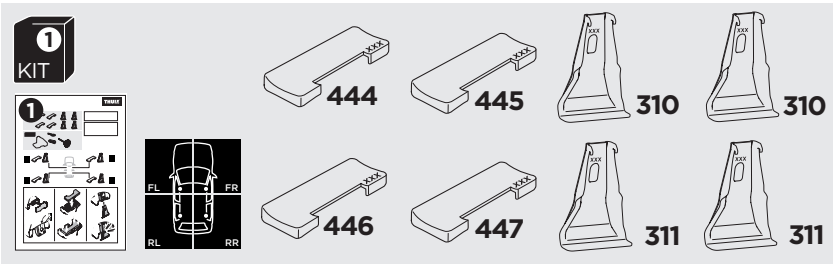

1

Kit 5148

TOYOTA Corolla, 4-dr Sedan, 14-18

ISO 11154-E

THULE WingBar Evo	THULE WingBar Edge	THULE WingBar	THULE SquareBar	Evo X (scale)	Edge X (scale)
TOYOTA Corolla, 4-dr Sedan, 14-18				31,5	P

THULE ProBar	THULE SlideBar	X (mm/inch)		
TOYOTA Corolla, 4-dr Sedan, 14-18		966 mm / 38"		

THULE WingBar Evo	THULE WingBar Edge	THULE WingBar	THULE SquareBar	Evo Y (scale)	Edge Y (scale)
TOYOTA Corolla, 4-dr Sedan, 14-18				29,5	B

THULE ProBar	THULE SlideBar	Y (mm/inch)		
TOYOTA Corolla, 4-dr Sedan, 14-18		946 mm / 37 1/4"		

	W (mm/inch)	Z (mm/inch)
TOYOTA Corolla, 4-dr Sedan, 14-18	750 mm / 29 1/2"	170 mm / 6 3/4"