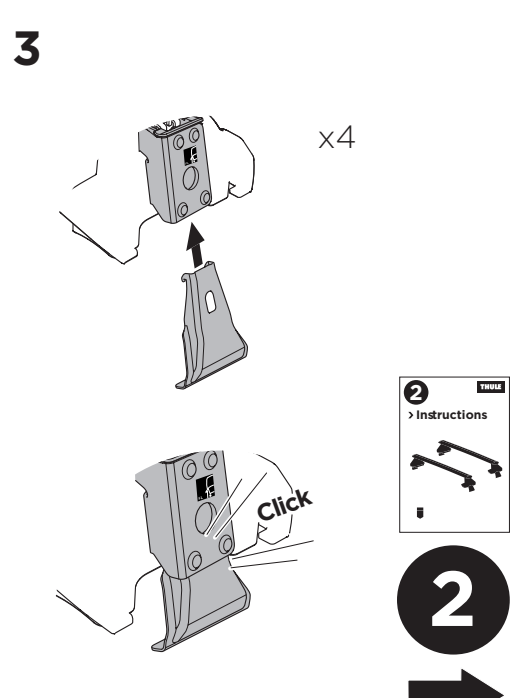

1

Kit 5148

TOYOTA Corolla, 4-dr Sedan, 14-18

ISO 11154-E

THULE WingBar Evo	THULE WingBar Edge	THULE WingBar	THULE SquareBar	Evo X (scale)	Edge X (scale)
TOYOTA Corolla, 4-dr Sedan, 14-18				31,5	P

THULE ProBar	THULE SlideBar	X (mm/inch)		
TOYOTA Corolla, 4-dr Sedan, 14-18		966 mm / 38"		

THULE WingBar Evo	THULE WingBar Edge	THULE WingBar	THULE SquareBar	Evo Y (scale)	Edge Y (scale)
TOYOTA Corolla, 4-dr Sedan, 14-18				29,5	B

THULE ProBar	THULE SlideBar	Y (mm/inch)		
TOYOTA Corolla, 4-dr Sedan, 14-18		946 mm / 37 1/4"		

	W (mm/inch)	Z (mm/inch)
TOYOTA Corolla, 4-dr Sedan, 14-18	750 mm / 29 1/2"	170 mm / 6 3/4"