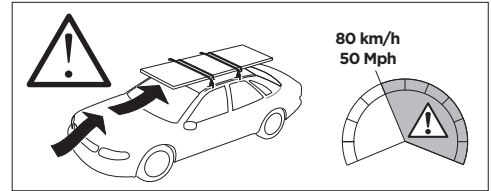

1

Kit 5148

TOYOTA Corolla, 4-dr Sedan, 14-18

ISO 11154-E

THULE WingBar Evo	THULE WingBar Edge	THULE WingBar	THULE SquareBar	Evo X (scale)	Edge X (scale)
TOYOTA Corolla, 4-dr Sedan, 14-18				31,5	P

THULE ProBar	THULE SlideBar	X (mm/inch)		
TOYOTA Corolla, 4-dr Sedan, 14-18		966 mm / 38"		

THULE WingBar Evo	THULE WingBar Edge	THULE WingBar	THULE SquareBar	Evo Y (scale)	Edge Y (scale)
TOYOTA Corolla, 4-dr Sedan, 14-18				29,5	B

THULE ProBar	THULE SlideBar	Y (mm/inch)		
TOYOTA Corolla, 4-dr Sedan, 14-18		946 mm / 37 1/4"		