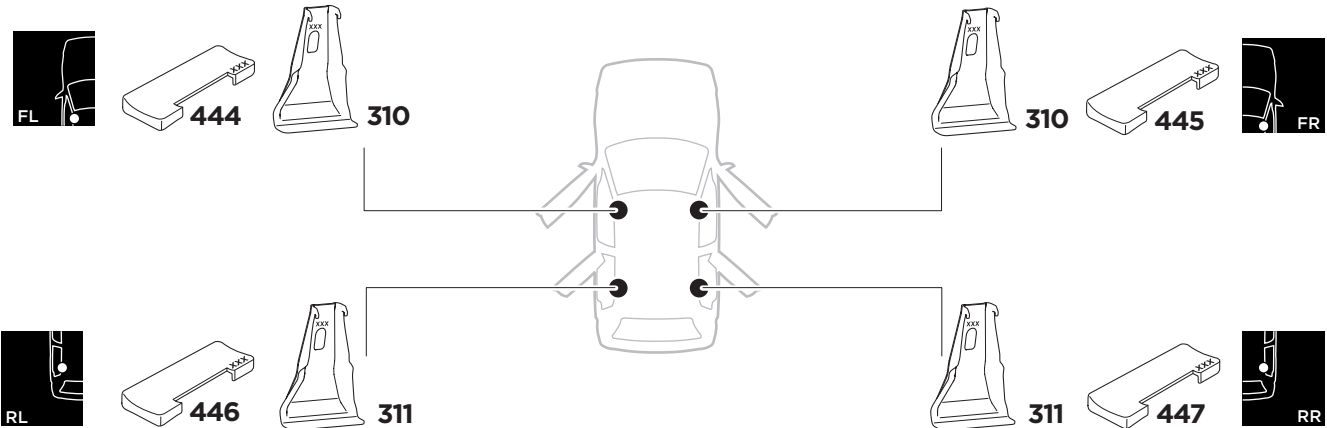

1

Kit 5148

TOYOTA Corolla, 4-dr Sedan, 14-18

ISO 11154-E

THULE WingBar Evo	THULE WingBar Edge	THULE WingBar	THULE SquareBar	Evo X (scale)	Edge X (scale)
TOYOTA Corolla, 4-dr Sedan, 14-18				31,5	P

THULE ProBar	THULE SlideBar	X (mm/inch)		
TOYOTA Corolla, 4-dr Sedan, 14-18		966 mm / 38"		

THULE WingBar Evo	THULE WingBar Edge	THULE WingBar	THULE SquareBar	Evo Y (scale)	Edge Y (scale)
TOYOTA Corolla, 4-dr Sedan, 14-18				29,5	B

THULE ProBar	THULE SlideBar	Y (mm/inch)		
TOYOTA Corolla, 4-dr Sedan, 14-18		946 mm / 37 1/4"		

	W (mm/inch)	Z (mm/inch)
TOYOTA Corolla, 4-dr Sedan, 14-18	750 mm / 29 1/2"	170 mm / 6 3/4"