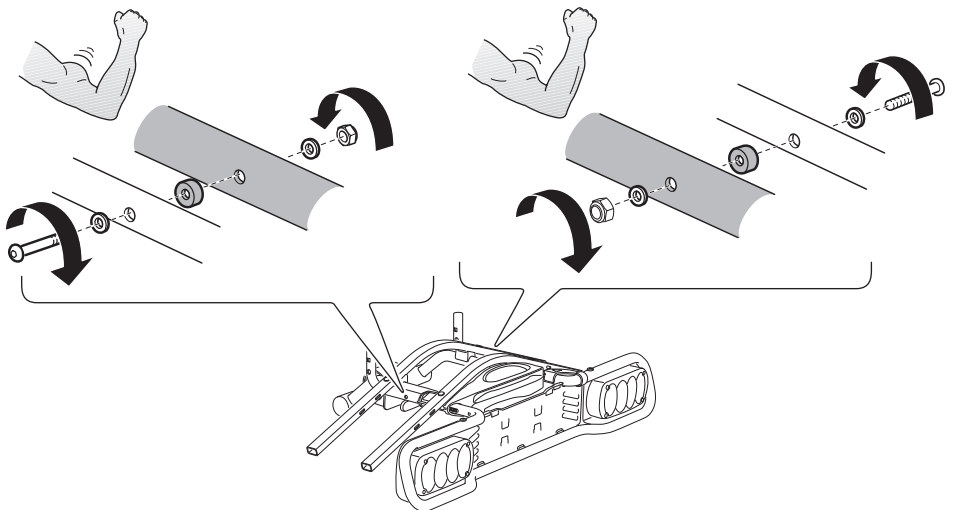

## Thule EuroRide 940, 941

**i**

**i**

40 kg	 14,2 kg	Max 25,8 kg
50 kg		Max 35,8 kg
>55 kg		Max 36 kg

1

2

**3**

-  x2
-  x2
- $\text{Ø}20 \times 4\text{mm}$
- $\text{Ø}16 \times 1.5\text{mm}$
-  x2
-  x1
-  x1