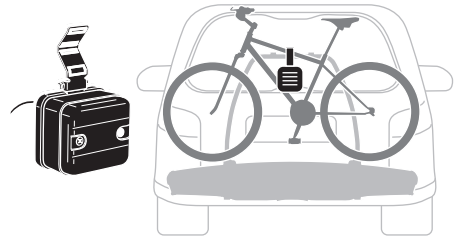

Thule 3rd Brake Light

9904