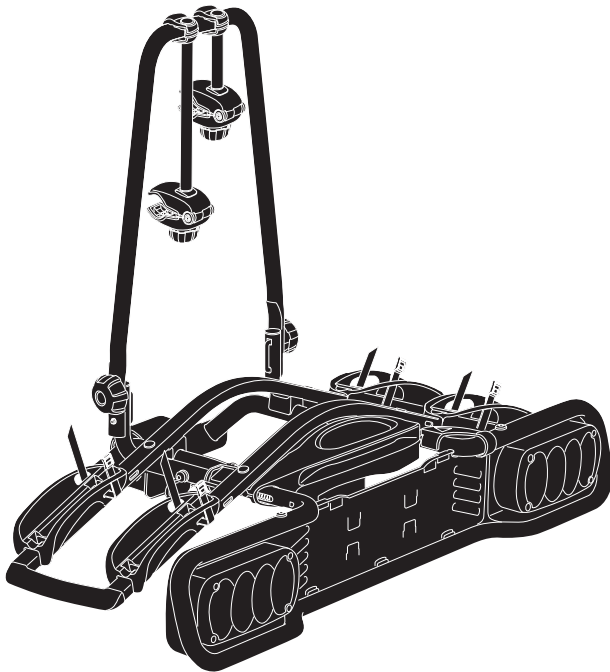

## Thule EuroRide 940, 941

**i**

**i**

40 kg	 14,2 kg	Max 25,8 kg
50 kg		Max 35,8 kg
>55 kg		Max 36 kg

1

2

**3**

-  x2
-  x2
- $\text{Ø}20 \times 4\text{mm}$
- $\text{Ø}16 \times 1.5\text{mm}$
-  x2
-  x1
-  x1

**4**

-  x2
-  x4
-  x4

5

Ø20x2.5mm

6