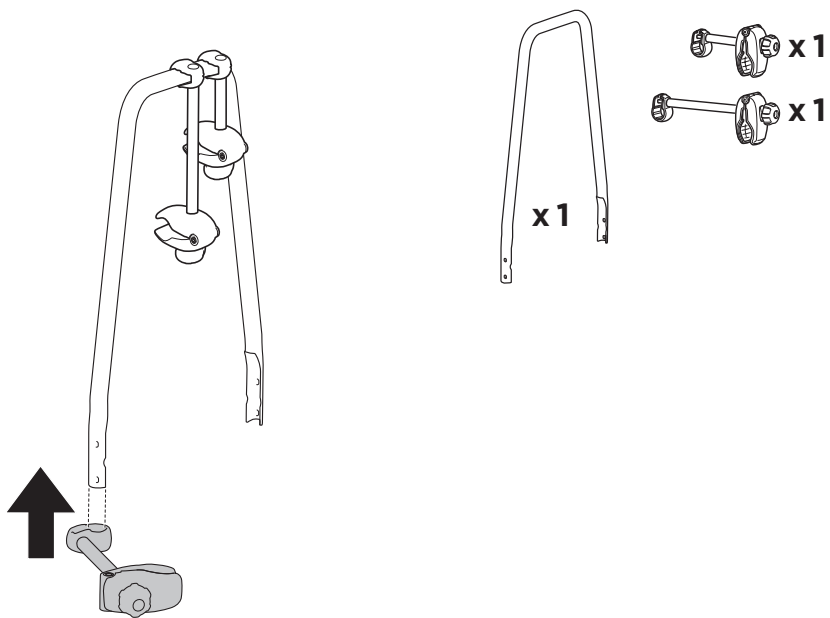

## Thule EuroRide 940, 941

**i**

**i**

40 kg	 14,2 kg	Max 25,8 kg
50 kg		Max 35,8 kg
>55 kg		Max 36 kg

1

2

**3**

-  x2
-  x2
- $\text{Ø}20 \times 4\text{mm}$
- $\text{Ø}16 \times 1.5\text{mm}$
-  x2
-  x1
-  x1

**4**

-  x2
-  x4
-  x4

5

Ø20x2.5mm

6