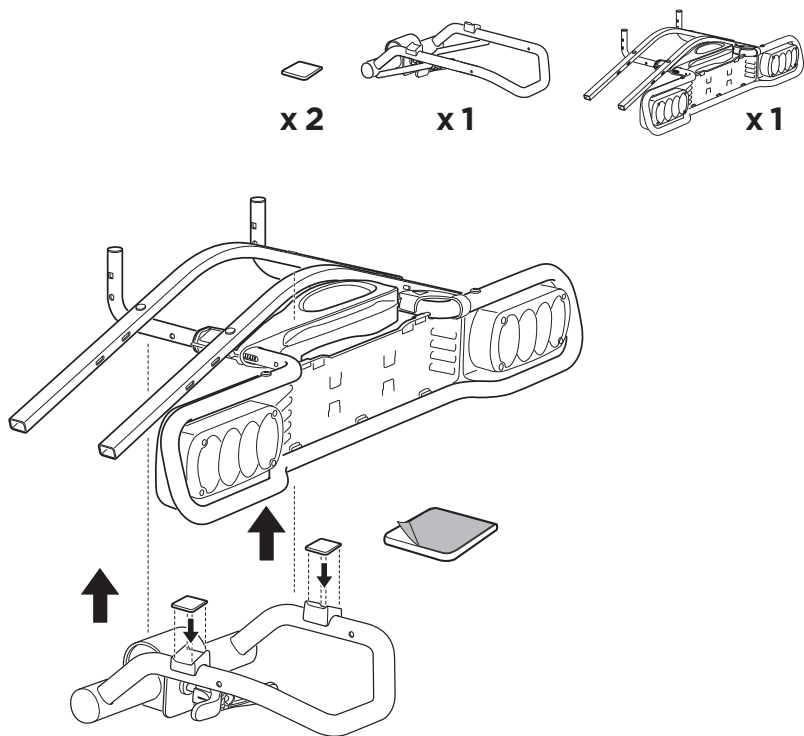

## Thule EuroRide 940, 941

**i**

**i**

40 kg	 14,2 kg	Max 25,8 kg
50 kg		Max 35,8 kg
>55 kg		Max 36 kg

1

2

**3**

-  x2
-  x2
- $\text{Ø}20 \times 4\text{mm}$
- $\text{Ø}16 \times 1.5\text{mm}$
-  x2
-  x1
-  x1