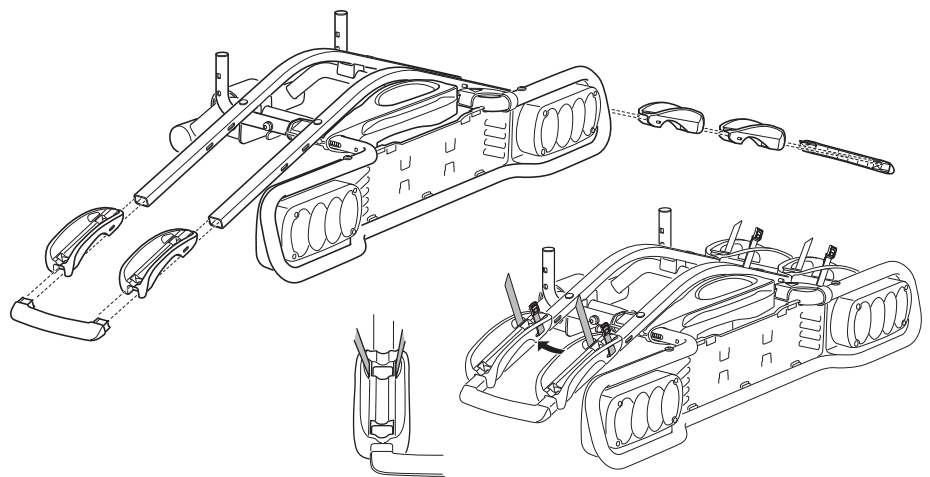

3

- x2
- x2
- $\text{Ø}20 \times 4\text{mm}$
- $\text{Ø}16 \times 1.5\text{mm}$
- x2
- x1
- x1

4

- x2
- x4
- x4