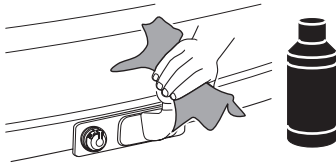

## Thule EuroRide 940, 941

**i**

**i**

40 kg	 14,2 kg	Max 25,8 kg
50 kg		Max 35,8 kg
>55 kg		Max 36 kg

1

2

**3**

-  x2
-  x2
- $\text{Ø}20 \times 4\text{mm}$
- $\text{Ø}16 \times 1.5\text{mm}$
-  x2
-  x1
-  x1