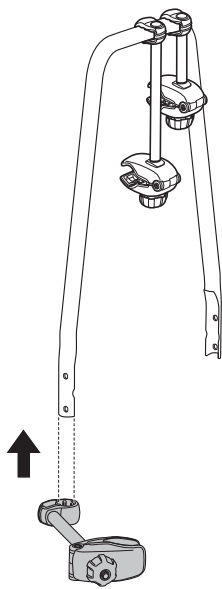

Thule EuroRide 943

> Instructions

CITY CRASH
Complies with ISO norm

Max
20 kg

15,7 kg

Max
45 kg

943005
c.20150615
501-7652-03

Bring your life
thule.com

i

<p>max 20 kg</p> <p>1x</p>	<p>max 45 kg</p>	<p>15,7 kg</p>
<p>Stützlast beachten Note towball capacity xx kg</p>		
<p>Max ↓</p>		
<p>40 kg</p>	<p>15,7 kg</p>	<p>Max 24,3 kg</p>
<p>50 kg</p>		<p>Max 34,3 kg</p>
<p>60 kg</p>		<p>Max 44,3 kg</p>
<p>>61 kg</p>		<p>Max 45 kg</p>

1

2

5

Ø20x2.5mm

6

9

10

982