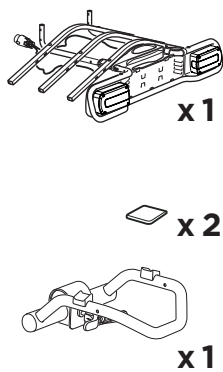

Thule EuroRide 943

> Instructions

CITY CRASH
Complies with ISO norm

Max
20 kg

15,7 kg

Max
45 kg

943005
c.20150615
501-7652-03

Bring your life
thule.com

i

<p>max 20 kg</p> <p>1x</p>	<p>max 45 kg</p>	<p>15,7 kg</p>
<p>Stützlast beachten Note towball capacity xx kg</p>		
<p>Max ↓</p>		
<p>40 kg</p>	<p>15,7 kg</p>	<p>Max 24,3 kg</p>
<p>50 kg</p>		<p>Max 34,3 kg</p>
<p>60 kg</p>		<p>Max 44,3 kg</p>
<p>>61 kg</p>		<p>Max 45 kg</p>

1

2

5

Ø20x2.5mm

6

9

10

982