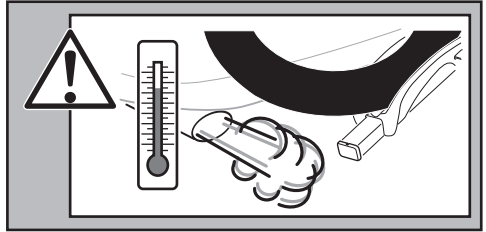

Thule EuroRide 943

> Instructions

CITY CRASH
Complies with ISO norm

Max
20 kg

15,7 kg

Max
45 kg

943005
c.20150615
501-7652-03

Bring your life
thule.com

i

<p>max 20 kg</p> <p>1x</p>	<p>max 45 kg</p>	<p>15,7 kg</p>
<p>Stützlast beachten Note towball capacity xx kg</p>		
<p>Max ↓</p>		
<p>40 kg</p>	<p>15,7 kg</p>	<p>Max 24,3 kg</p>
<p>50 kg</p>		<p>Max 34,3 kg</p>
<p>60 kg</p>		<p>Max 44,3 kg</p>
<p>>61 kg</p>		<p>Max 45 kg</p>