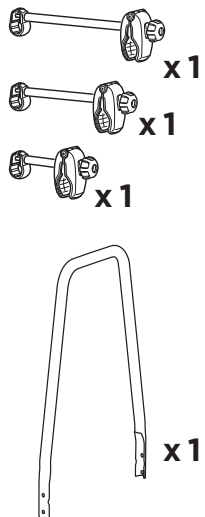

Thule EuroRide 943

> Instructions

CITY CRASH
Complies with ISO norm

Max
20 kg

15,7 kg

Max
45 kg

943005
c.20150615
501-7652-03

Bring your life
thule.com

i

<p>max 20 kg</p> <p>1x</p>	<p>max 45 kg</p>	<p>15,7 kg</p>
<p>Stützlast beachten Note towball capacity xx kg</p>		
<p>Max ↓</p>		
<p>40 kg</p>	<p>15,7 kg</p>	<p>Max 24,3 kg</p>
<p>50 kg</p>		<p>Max 34,3 kg</p>
<p>60 kg</p>		<p>Max 44,3 kg</p>
<p>>61 kg</p>		<p>Max 45 kg</p>

1

2

5

Ø20x2.5mm

6

9

10

982