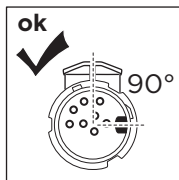

9

920:13-pin