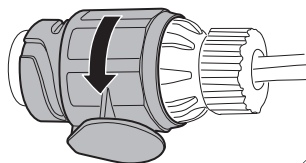

9

920:13-pin