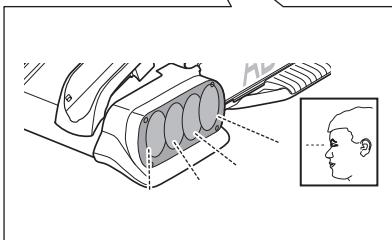

Thule Heat Shield 9201