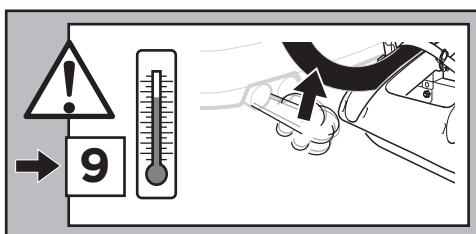

EN Tow bar-mounted bike carrier
DE Fahrradträger für die Anhängerkupplung
FR Porte-vélos sur boule d'attelage
NL Fietsdrager voor op de trekhaak
IT Portabicicli da installare sul gancio da traino
ES Portabicicletas de bola de remolque
PT Suporte para bicicleta para engate
SV Dragkroksmonterad cykelhållare
DK Cykelholder, der er monteret på anhængertræk
NO Hengerfestemonteerte lasteholdere
FI Vetokoukkuun kiinnitettävä polkupyöräteline
ET Haakekonsule paigaldatav jalgrattahoidik
LV Uz piekabes āķa uzstādāms velosipēdu turētājs
LT Prie gražulo tvirtinami dviračių laikikliai
PL Bagażnik rowerowy montowany na haku holowniczym
RU Устанавливаемое на фаркопе крепление для велосипедов

UK Багажник для велосипедів, що монтується на буксирній штанзі
BG Багажник за велосипеди, монтиран на теглича
CS Nosič jízdních kol s montáží na tažné zařízení
SK Nosič bicyklov s montážou na ťažné zariadenie
SL Prtljažnik za kolesa za na vlečno kljuko
HR/BIH Nosač bicikla koji se postavlja na kuku za vuču
RO Suport pentru bicicletă montat pe bara de tracțiune
HU Vonóhorogra szerelhető kerékpártartó
EL Σύχρα ποδηλάτου κοτσασθόρου
TR Çeki demirine bağlanan bisiklet taşıyıcı
HE ממשא אופניים למרכב על הוואגה
AR حامل الدراجة للتثبيت على قضيب العطر
ZH 拖杆安装式托架
JA トウバーマウント型サイクルキャリア
KO 투우바 장착 자전거 캐리어
TH ครองยึดจับจักรยานแบบติดตั้งกับอุปกรณ์ลากพ่วงท้ายรถ