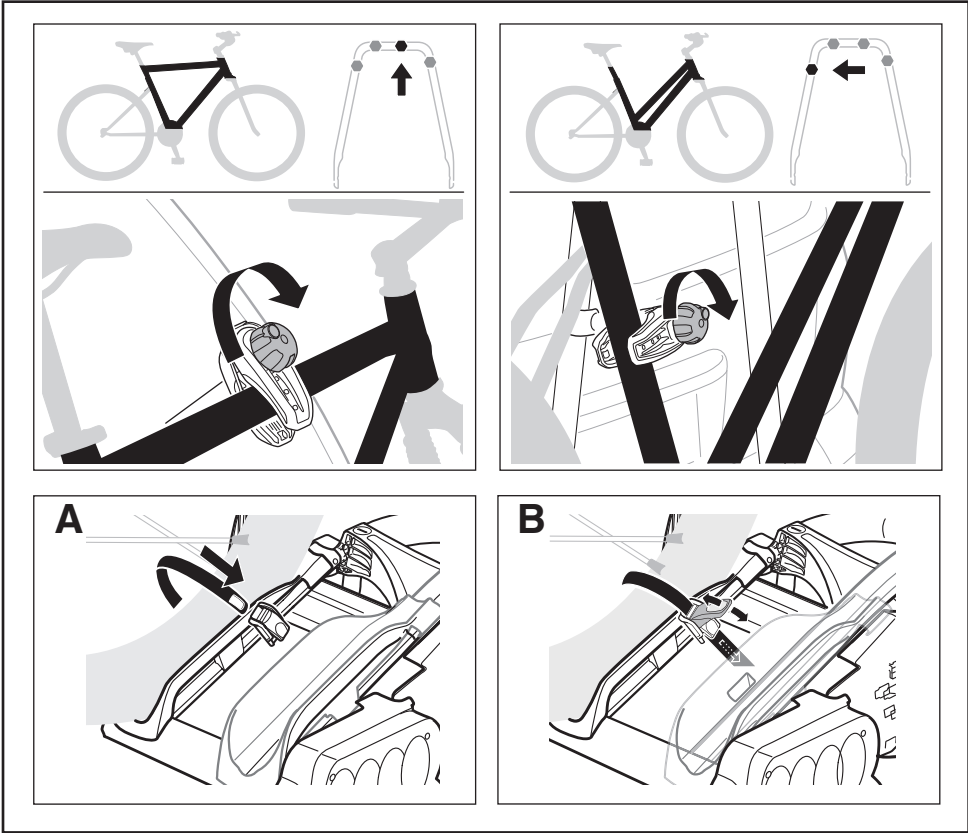

EN Accessories

FR Accessoires

DE Zubehör

NL Accessoires

9152 Laderampe
Loading aid

982 Rahmenadapter
Bike Frame Adapter

Carbon Frame