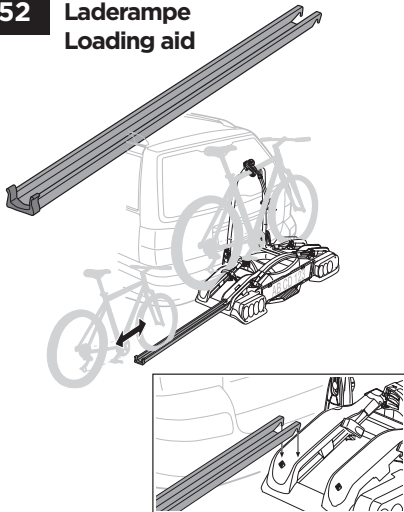

9152

Laderampe
Loading aid