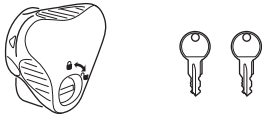

TH อุปกรณ์เสริม!

9902

3. Bremsleuchte  
3rd Brake-light

9772

Felgenadapter  
Road Bike Adapter

528

AcuTight Drehknopf mit  
Drehmomentbegrenzer  
AcuTight Torque Limiter Knob

538