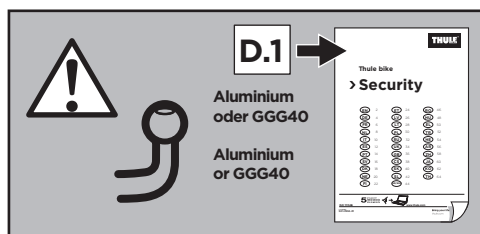

EN Tow bar-mounted bike carrier
DE Fahrradträger für die Anhängerkupplung
FR Porte-vélos sur boule d'attelage
NL Fietsdrager voor op de trekhaak
IT Portabicicli da installare sul gancio da traino
ES Portabicicletas de bola de remolque
PT Suporte para bicicleta para engate
SV Dragkroksmonterad cykelhållare
DK Cykelholder, der er monteret på anhængertræk
NO Hengerfestemonteerte lasteholdere
FI Vetokoukkuun kiinnitettävä polkupyöräteline
ET Haakekonsule paigaldatav jalgrattahoidik
LV Uz piekabes āķa uzstādāms velosipēdu turētājs
LT Prie gražulo tvirtinami dviračių laikikliai
PL Bagażnik rowerowy montowany na haku holowniczym
RU Устанавливаемое на фаркопе крепление для велосипедов

UK Багажник для велосипедів, що монтується на буксирній штанзі
BG Багажник за велосипеди, монтиран на теглича
CS Nosič jízdních kol s montáží na tažné zařízení
SK Nosič bicyklov s montážou na ťažné zariadenie
SL Prtljažnik za kolesa za na vlečno kljuko
HR/BIH Nosač bicikla koji se postavlja na kuku za vuču
RO Suport pentru bicicletă montat pe bara de tracțiune
HU Vonóhorogra szerelhető kerékpártartó
EL Σύχρα ποδηλάτου κοτσασθόρου
TR Çeki demirine bağlanan bisiklet taşıyıcı
HE ממשא אופניים למרכב על הוואגה
AR حامل الدراجة للتثبيت على قضيب العطر
ZH 拖杆安装式托架
JA トウバーマウント型サイクルキャリア
KO 투우바 장착 자전거 캐리어
TH ครองยึดจับจักรยานแบบติดตั้งกับอุปกรณ์ลากพ่วงท้ายรถ