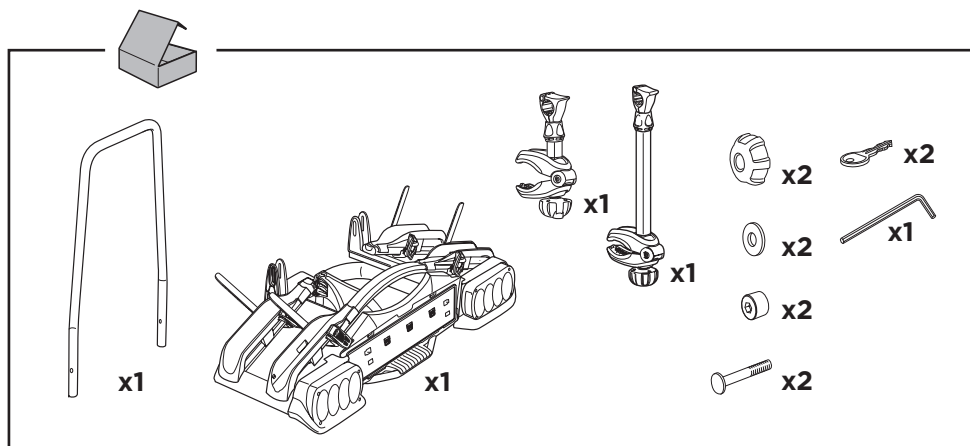

EN Tow bar-mounted bike carrier
DE Fahrradträger für die Anhängerkupplung
FR Porte-vélos sur boule d'attelage
NL Fietsdrager voor op de trekhaak
IT Portabicicli da installare sul gancio da traino
ES Portabicicletas de bola de remolque
PT Suporte para bicicleta para engate
SV Dragkroksmonterad cykelhållare
DK Cykelholder, der er monteret på anhængertræk
NO Hengerfestemonteerte lasteholdere
FI Vetokoukkuun kiinnitettävä polkupyöräteline
ET Haakekonsule paigaldatav jalgrattahoidik
LV Uz piekabes āķa uzstādāms velosipēdu turētājs
LT Prie gražulo tvirtinami dviračių laikikliai
PL Bagażnik rowerowy montowany na haku holowniczym
RU Устанавливаемое на фаркопе крепление для велосипедов

UK Багажник для велосипедів, що монтується на буксирній штанзі
BG Багажник за велосипеди, монтиран на теглича
CS Nosič jízdních kol s montáží na tažné zařízení
SK Nosič bicyklov s montážou na ťažné zariadenie
SL Prtljažnik za kolesa za na vlečno kljuko
HR/BIH Nosač bicikla koji se postavlja na kuku za vuču
RO Suport pentru bicicletă montat pe bara de tracțiune
HU Vonóhorogra szerelhető kerékpártartó
EL Σύχρα ποδηλάτου κοτσασθόρου
TR Çeki demirine bağlanan bisiklet taşıyıcı
HE ממשא אופניים למרכב על הוואגה
AR حامل الدراجة للتثبيت على قضيب العطر
ZH 拖杆安装式托架
JA トウバーマウント型サイクルキャリア
KO 투우바 장착 자전거 캐리어
TH ครองยึดจับจักรยานแบบติดตั้งกับอุปกรณ์ลากพ่วงท้ายรถ