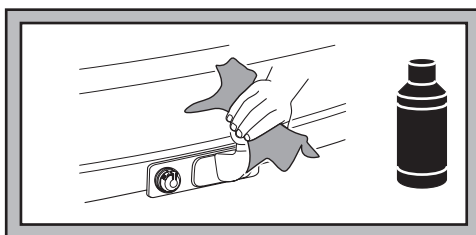

EN Tow bar-mounted bike carrier
DE Fahrradträger für die Anhängerkupplung
FR Porte-vélos sur boule d'attelage
NL Fietsdrager voor op de trekhaak
IT Portabicicli da installare sul gancio da traino
ES Portabicicletas de bola de remolque
PT Suporte para bicicleta para engate
SV Dragkroksmonterad cykelhållare
DK Cykelholder, der er monteret på anhængertræk
NO Hengerfestemonteerte lasteholdere
FI Vetokoukkuun kiinnitettävä polkupyöräteline
ET Haakekonsule paigaldatav jalgrattahoidik
LV Uz piekabes āķa uzstādāms velosipēdu turētājs
LT Prie gražulo tvirtinami dviračių laikikliai
PL Bagażnik rowerowy montowany na haku holowniczym
RU Устанавливаемое на фаркопе крепление для велосипедов

UK Багажник для велосипедів, що монтується на буксирній штанзі
BG Багажник за велосипеди, монтиран на теглича
CS Nosič jízdních kol s montáží na tažné zařízení
SK Nosič bicyklov s montážou na ťažné zariadenie
SL Prtljažnik za kolesa za na vlečno kljuko
HR/BIH Nosač bicikla koji se postavlja na kuku za vuču
RO Suport pentru bicicletă montat pe bara de tracțiune
HU Vonóhorogra szerelhető kerékpártartó
EL Σύχρα ποδηλάτου κοτσασθόρου
TR Çeki demirine bağlanan bisiklet taşıyıcı
HE ממשא אופניים למרכב על הוואגה
AR حامل الدراجة للتثبيت على قضيب العطر
ZH 拖杆安装式托架
JA トウバーマウント型サイクルキャリア
KO 투우바 장착 자전거 캐리어
TH ครองยึดจับจักรยานแบบติดตั้งกับอุปกรณ์ลากพ่วงท้ายรถ