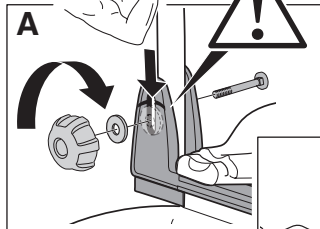

i

Stützlast beachten
Note towball capacity

= max
24 kg

920

13,4 kg

921

13,3 kg

Max ↓

40 kg	13,4 kg	Max 26,6 kg	13,3 kg	Max 26,7 kg
50 kg	13,4 kg	Max 36,6 kg	13,3 kg	Max 36,7 kg
55 kg	13,4 kg	Max 41,6 kg	13,3 kg	Max 41,7 kg
≥60 kg	13,4 kg	Max 46 kg	13,3 kg	Max 46 kg

1