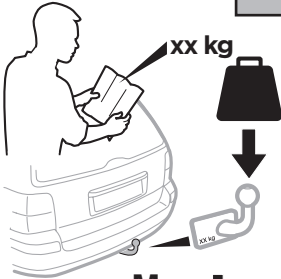

**i**

Stützlast beachten  
Note towball capacity

= max  
24 kg

920

13,4 kg

921

13,3 kg

Max ↓