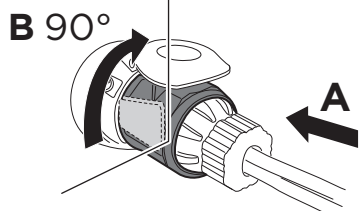

9

920:13-pin