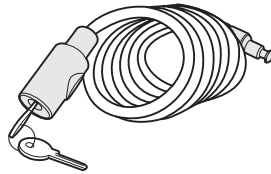

538

Kabelschloss
Locking wire