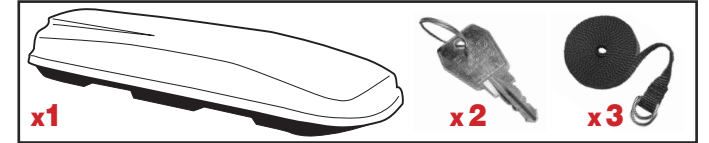

Xtreme - XT 2

DIN 75302 1991-02

CityCrash

BAUART
GEPRÜFT
TYPE
APPROVED

Only for disassembled models	Uniquement pour les modèles démontés	Nur für demontierte Modellen
Solo per modelli smontati	Sólo para los modelos desmontados	Aleen voor gedemonteerde models