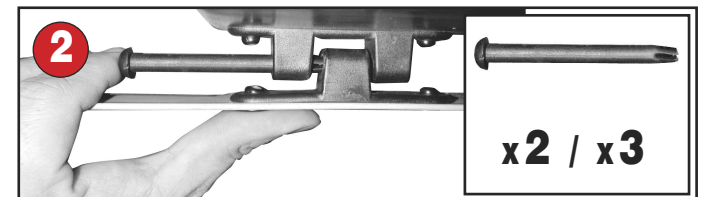

Junior s.r.l. 15033 Casale Monferrato (Alessandria) Italy Via G. di Vittorio, 17-19 Tel. +39 0142 782237 e-mail: sales@junior191.it - www.juniorbox.it