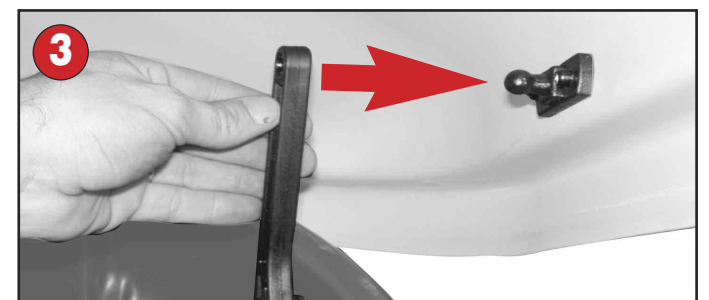

Junior s.r.l. 15033 Casale Monferrato (Alessandria) Italy Via G. di Vittorio, 17-19 Tel. +39 0142 782237 e-mail: sales@junior191.it - www.juniorbox.it