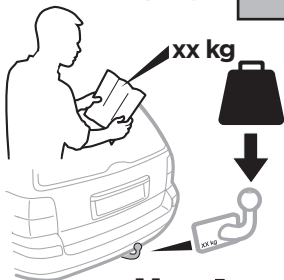

i

Stützlast beachten
Note towball capacity

Max ↓