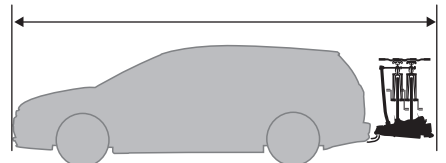

9762

**Neutrales kennzeichen
Temporary registration plate**