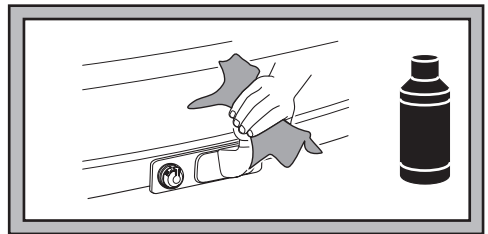

EN Tow bar-mounted bike carrier
DE Fahrradträger für die Anhängerkupplung
FR Porte-vélos sur boule d'attelage
NL Fietsdrager voor op de trekhaak
IT Portabicicli da installare sul gancio da traino
ES Portabicicletas de bola de remolque
PT Suporte para bicicleta para engate
SV Dragkroksmonterad cykelhållare
DK Cykelholder, der er monteret på anhængertræk
NO Hengerfestemonteerte lasteholdere
FI Vetokoukkuun kiinnitettävä polkupyöräteline
ET Haakekonksule paigaldatav jalgrattahoidik
LV Uz piekabes āķa uzstādāms velosipēdu turētājs
LT Prie gražulo tvirtinami dviračių laikikliai
PL Bagażnik rowerowy montowany na haku holowniczym
RU Устанавливаемое на фаркопе крепление для велосипедов

UK Багажник для велосипедів, що монтується на буксирній штанзі
BG Багажник за велосипеди, монтиран на теглича
CS Nosič jízdních kol s montáží na tažné zařízení
SK Nosič bicyklov s montážou na ťažné zariadenie
SL Prtljažnik za kolesa za na vlečno kljuko
HR/BIH Nosač bicikla koji se postavlja na kuku za vuču
RO Suport pentru bicicletă montat pe bara de tracțiune
HU Vonóhorogra szerelhető kerékpártartó
EL Σύγκρα ποδηλάτου κοτοαθόρου
TR Çeki demirine bağlanan bisiklet taşıyıcı
حامل الدراجة للتركيب على قضيب القطر **HE**
AR
ZH 拖杆安装式托架
JA トウバーマウント型サイクルキャリア
KO 투우바 장착 자전거 캐리어
TH ครองยึดจับจักรยานแบบติดตั้งกับอุปกรณ์ลากพ่วงท้ายรถ