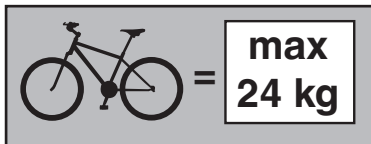

i

Stützlast beachten
Note towball capacity

Max ↓

40 kg	13,4 kg	Max 26,6 kg	13,3 kg	Max 26,7 kg
50 kg	13,4 kg	Max 36,6 kg	13,3 kg	Max 36,7 kg
55 kg	13,4 kg	Max 41,6 kg	13,3 kg	Max 41,7 kg
≥60 kg	13,4 kg	Max 46 kg	13,3 kg	Max 46 kg

1