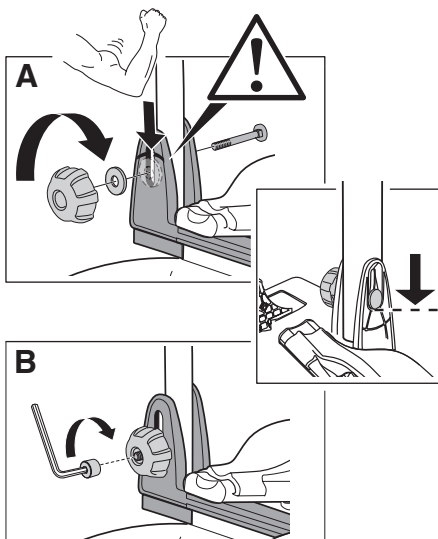

40 kg	13,4 kg	Max 26,6 kg	13,3 kg	Max 26,7 kg
50 kg	13,4 kg	Max 36,6 kg	13,3 kg	Max 36,7 kg
55 kg	13,4 kg	Max 41,6 kg	13,3 kg	Max 41,7 kg
≥60 kg	13,4 kg	Max 46 kg	13,3 kg	Max 46 kg

1