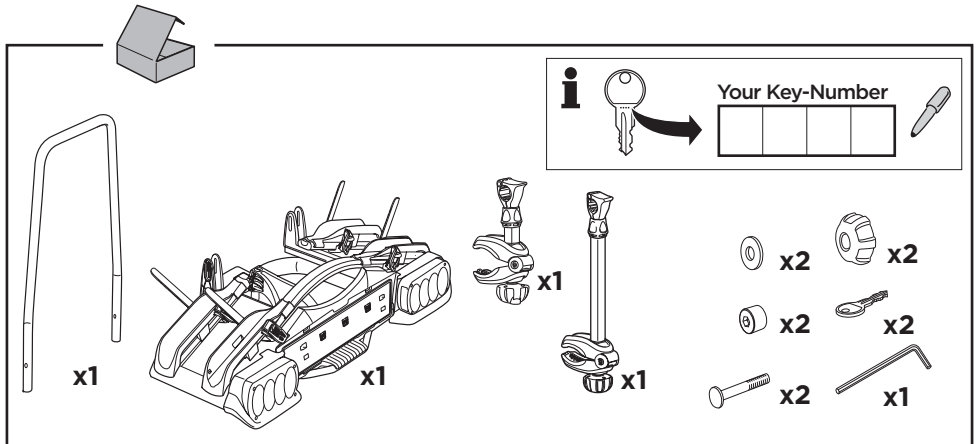

EN Tow bar-mounted bike carrier
DE Fahrradträger für die Anhängerkupplung
FR Porte-vélos sur boule d'attelage
NL Fietsdrager voor op de trekhaak
IT Portabicicli da installare sul gancio da traino
ES Portabicicletas de bola de remolque
PT Suporte para bicicleta para engate
SV Dragkroksmonterad cykelhållare
DK Cykelholder, der er monteret på anhængertræk
NO Hengerfestemonteerte lasteholdere
FI Vetokoukkuun kiinnitettävä polkupyöräteline
ET Haakekonksule paigaldatav jalgrattahoidik
LV Uz piekabes āķa uzstādāms velosipēdu turētājs
LT Prie gražulo tvirtinami dviračių laikikliai
PL Bagażnik rowerowy montowany na haku holowniczym
RU Устанавливаемое на фаркопе крепление для велосипедов

UK Багажник для велосипедів, що монтується на буксирній штанзі
BG Багажник за велосипеди, монтиран на теглича
CS Nosič jízdních kol s montáží na tažné zařízení
SK Nosič bicyklov s montážou na ťažné zariadenie
SL Prtljažnik za kolesa za na vlečno kljuko
HR/BIH Nosač bicikla koji se postavlja na kuku za vuču
RO Suport pentru bicicletă montat pe bara de tracțiune
HU Vonóhorogra szerelhető kerékpártartó
EL Σύγκρα ποδηλάτου κοτοαθόρου
TR Çeki demirine bağlanan bisiklet taşıyıcı
حامل الدراجة للتركيب على قضيب القطر **HE**
AR
ZH 拖杆安装式托架
JA トウバーマウント型サイクルキャリア
KO 투우바 장착 자전거 캐리어
TH ครองยึดจับจักรยานแบบติดตั้งกับอุปกรณ์ลากพ่วงท้ายรถ