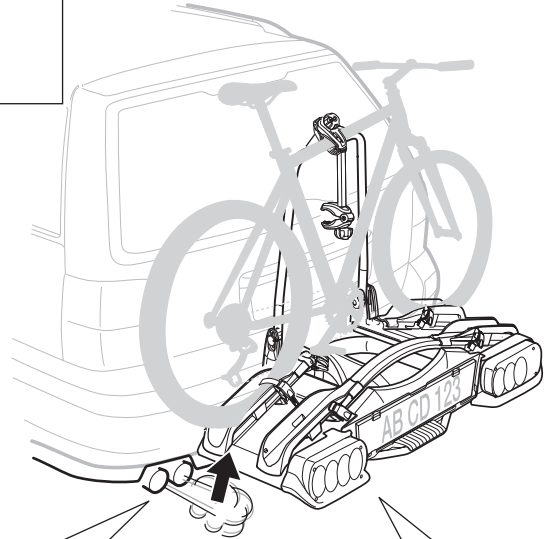

9

920:13-pin