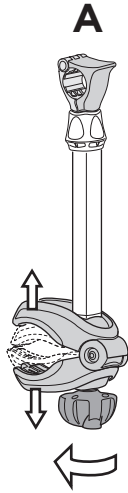

921020

—

CITY CRASH

Complies with ISO norm

13,3 kg

EN Tow bar-mounted bike carrier
DE Fahrradträger für die Anhängerkupplung
FR Porte-vélos sur boule d'attelage
NL Fietsdrager voor op de trekhaak
IT Portabicicli da installare sul gancio da traino
ES Portabicicletas de bola de remolque
PT Suporte para bicicleta para engate
SV Dragkroksmonterad cykelhållare
DK Cykelholder, der er monteret på anhængertræk
NO Hengerfestemonteerte lasteholdere
FI Vetokoukkuun kiinnitettävä polkupyöräteline
ET Haakekonksule paigaldatav jalgrattahoidik
LV Uz piekabes āķa uzstādāms velosipēdu turētājs
LT Prie gražulo tvirtinami dviračių laikikliai
PL Bagażnik rowerowy montowany na haku holowniczym
RU Устанавливаемое на фаркопе крепление для велосипедов

UK Багажник для велосипедів, що монтується на буксирній штанзі
BG Багажник за велосипеди, монтиран на теглича
CS Nosič jízdních kol s montáží na tažné zařízení
SK Nosič bicyklov s montážou na ťažné zariadenie
SL Prtljažnik za kolesa za na vlečno kljuko
HR/BIH Nosač bicikla koji se postavlja na kuku za vuču
RO Suport pentru bicicletă montat pe bara de tracțiune
HU Vonóhorogra szerelhető kerékpártartó
EL Σύγκρα ποδηλάτου κοτοαθόρου
TR Çeki demirine bağlanan bisiklet taşıyıcı
 حامل الدراجة للتركيب على قضيب القطر **HE**
AR
ZH 拖杆安装式托架
JA トウバーマウント型サイクルキャリア
KO 투우바 장착 자전거 캐리어
TH ครองยึดจับจักรยานแบบติดตั้งกับอุปกรณ์ลากพ่วงท้ายรถ

i

Stützlast beachten
Note towball capacity

**Max ↓**

40 kg	13,4 kg	Max 26,6 kg	13,3 kg	Max 26,7 kg
50 kg	13,4 kg	Max 36,6 kg	13,3 kg	Max 36,7 kg
55 kg	13,4 kg	Max 41,6 kg	13,3 kg	Max 41,7 kg
≥60 kg	13,4 kg	Max 46 kg	13,3 kg	Max 46 kg

1

2

3

4

> 65 mm

A

B

5