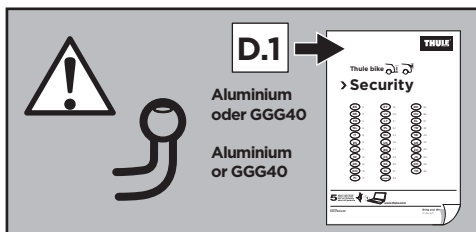

EN Tow bar-mounted bike carrier
DE Fahrradträger für die Anhängerkupplung
FR Porte-vélos sur boule d'attelage
NL Fietsdrager voor op de trekhaak
IT Portabicicli da installare sul gancio da traino
ES Portabicicletas de bola de remolque
PT Suporte para bicicleta para engate
SV Dragkroksmonterad cykelhållare
DK Cykelholder, der er monteret på anhængertræk
NO Hengerfestemonteerte lasteholdere
FI Vetokoukkuun kiinnitettävä polkupyöräteline
ET Haakekonksule paigaldatav jalgrattahoidik
LV Uz piekabes āķa uzstādāms velosipēdu turētājs
LT Prie gražulo tvirtinami dviračių laikikliai
PL Bagażnik rowerowy montowany na haku holowniczym
RU Устанавливаемое на фаркопе крепление для велосипедов

UK Багажник для велосипедів, що монтується на буксирній штанзі
BG Багажник за велосипеди, монтиран на теглича
CS Nosič jízdních kol s montáží na tažné zařízení
SK Nosič bicyklov s montážou na ťažné zariadenie
SL Prtljažnik za kolesa za na vlečno kljuko
HR/BIH Nosač bicikla koji se postavlja na kuku za vuču
RO Suport pentru bicicletă montat pe bara de tracțiune
HU Vonóhorogra szerelhető kerékpártartó
EL Σύγκρα ποδηλάτου κοτοαθόρου
TR Çeki demirine bağlanan bisiklet taşıyıcı
حامل الدراجة للتركيب على قضيب القطر **HE**
AR
ZH 拖杆安装式托架
JA トウバーマウント型サイクルキャリア
KO 투우바 장착 자전거 캐리어
TH ครองยึดจับจักรยานแบบติดตั้งกับอุปกรณ์ลากพ่วงท้ายรถ