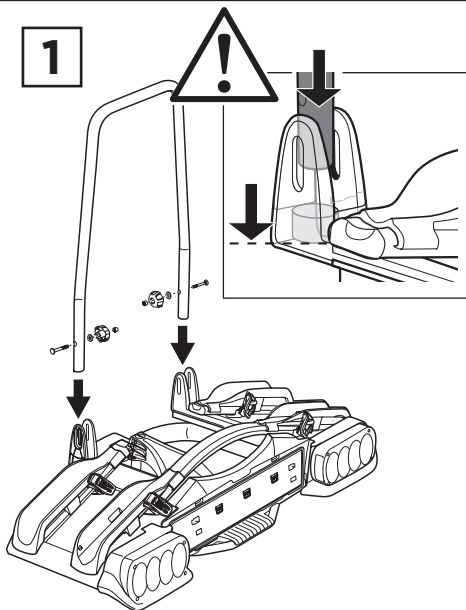

40 kg	13,4 kg	Max 26,6 kg	13,3 kg	Max 26,7 kg
50 kg	13,4 kg	Max 36,6 kg	13,3 kg	Max 36,7 kg
55 kg	13,4 kg	Max 41,6 kg	13,3 kg	Max 41,7 kg
≥60 kg	13,4 kg	Max 46 kg	13,3 kg	Max 46 kg

1