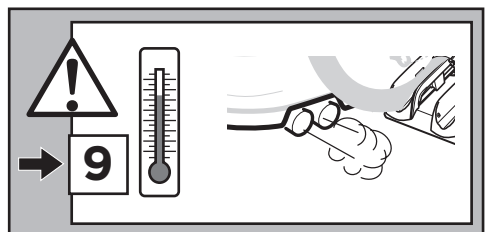

EN Tow bar-mounted bike carrier
DE Fahrradträger für die Anhängerkupplung
FR Porte-vélos sur boule d'attelage
NL Fietsdrager voor op de trekhaak
IT Portabicicli da installare sul gancio da traino
ES Portabicicletas de bola de remolque
PT Suporte para bicicleta para engate
SV Dragkroksmonterad cykelhållare
DK Cykelholder, der er monteret på anhængertræk
NO Hengerfestemonteerte lasteholdere
FI Vetokoukkuun kiinnitettävä polkupyöräteline
ET Haakekonksule paigaldatav jalgrattahoidik
LV Uz piekabes āķa uzstādāms velosipēdu turētājs
LT Prie gražulo tvirtinami dviračių laikikliai
PL Bagażnik rowerowy montowany na haku holowniczym
RU Устанавливаемое на фаркопе крепление для велосипедов

UK Багажник для велосипедів, що монтується на буксирній штанзі
BG Багажник за велосипеди, монтиран на теглича
CS Nosič jízdních kol s montáží na tažné zařízení
SK Nosič bicyklov s montážou na ťažné zariadenie
SL Prtljažnik za kolesa za na vlečno kljuko
HR/BIH Nosač bicikla koji se postavlja na kuku za vuču
RO Suport pentru bicicletă montat pe bara de tracțiune
HU Vonóhorogra szerelhető kerékpártartó
EL Σύγκρα ποδηλάτου κοτοαθόρου
TR Çeki demirine bağlanan bisiklet taşıyıcı
حامل الدراجة للتركيب على قضيب القطر **HE**
AR
ZH 拖杆安装式托架
JA トウバーマウント型サイクルキャリア
KO 투우바 장착 자전거 캐리어
TH ครองยึดจับจักรยานแบบติดตั้งกับอุปกรณ์ลากพ่วงท้ายรถ