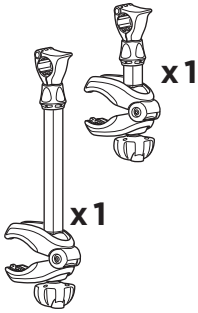

921020

—

CITY CRASH

Complies with ISO norm

13,3 kg

EN Tow bar-mounted bike carrier
DE Fahrradträger für die Anhängerkupplung
FR Porte-vélos sur boule d'attelage
NL Fietsdrager voor op de trekhaak
IT Portabicicli da installare sul gancio da traino
ES Portabicicletas de bola de remolque
PT Suporte para bicicleta para engate
SV Dragkroksmonterad cykelhållare
DK Cykelholder, der er monteret på anhængertræk
NO Hengerfestemonteerte lasteholdere
FI Vetokoukkuun kiinnitettävä polkupyöräteline
ET Haakekonksule paigaldatav jalgrattahoidik
LV Uz piekabes āķa uzstādāms velosipēdu turētājs
LT Prie gražulo tvirtinami dviračių laikikliai
PL Bagażnik rowerowy montowany na haku holowniczym
RU Устанавливаемое на фаркопе крепление для велосипедов

UK Багажник для велосипедів, що монтується на буксирній штанзі
BG Багажник за велосипеди, монтиран на теглича
CS Nosič jízdních kol s montáží na tažné zařízení
SK Nosič bicyklov s montážou na ťažné zariadenie
SL Prtljažnik za kolesa za na vlečno kljuko
HR/BIH Nosač bicikla koji se postavlja na kuku za vuču
RO Suport pentru bicicletă montat pe bara de tracțiune
HU Vonóhorogra szerelhető kerékpártartó
EL Σύγκρα ποδηλάτου κοτοαθόρου
TR Çeki demirine bağlanan bisiklet taşıyıcı
 حامل الدراجة للتركيب على قضيب القطر **HE**
AR
ZH 拖杆安装式托架
JA トウバーマウント型サイクルキャリア
KO 투우바 장착 자전거 캐리어
TH ครองยึดจับจักรยานแบบติดตั้งกับอุปกรณ์ลากพ่วงท้ายรถ

i

Stützlast beachten
Note towball capacity

**Max ↓**

40 kg	13,4 kg	Max 26,6 kg	13,3 kg	Max 26,7 kg
50 kg	13,4 kg	Max 36,6 kg	13,3 kg	Max 36,7 kg
55 kg	13,4 kg	Max 41,6 kg	13,3 kg	Max 41,7 kg
≥60 kg	13,4 kg	Max 46 kg	13,3 kg	Max 46 kg

1

2

3

4

> 65 mm

A

B

5